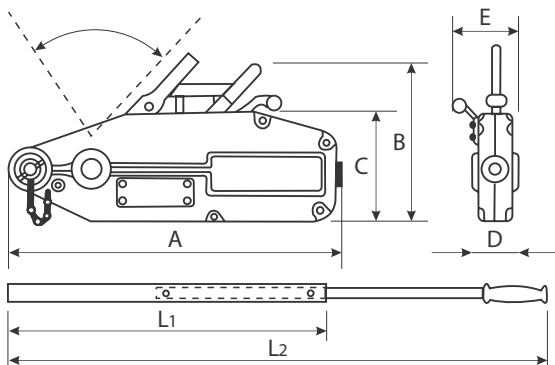

FIȘĂ PRODUS - PRO-AL TROLIU MANUAL CU CABLU (TIRFOR)

Se folosește pentru ridicarea, tragerea sau tensionarea cablurilor de tracțiune.

Caracteristici principale:

- carcasă din aluminiu;
- levier telescopic;
- echipare standard cu 20 m de cablu de tracțiune; opțional, poate fi livrat cu lungimea de cablu solicitată de client.

Temperatura de lucru este cuprinsă între - 10 °C și +50 °C. Sunt confecționate conform EN 13157-2010.

1600 KG / 3200 KG / 5400 KG

Tirfor cu sarcina de 1 tonă
Scripete cu sarcina de 2 tone
Sarcina manipulată,
în funcție de scripetii utilizați
(1, 2 sau 3 tone)

Model/Caracteristici	PRO-AL-08	PRO-AL-16	PRO-AL-32	PRO-AL-54
Capacitatea de ridicare (t)	0.8	1.6	3.2	5.4
Capacitatea de tragere (t)	1.25	2.4	4.8	8.1
Cursă levier (mm)	60	60	40	30
Efort de manevră (kg)	25	30	50	N/A
Diametru cablu (mm)	8.3	11	16	20
Lungimea standard a cablului (m)	20	20	20	20
Greutatea netă fără cablu (kg)	7	14	23	58
Dimensiuni (mm)	A	426	545	660
	B	235	280	325
	C	168	190	230
	D	60	72	91
	E	64	97	116
L1	70	80	80	68
L2	80	120	120	112