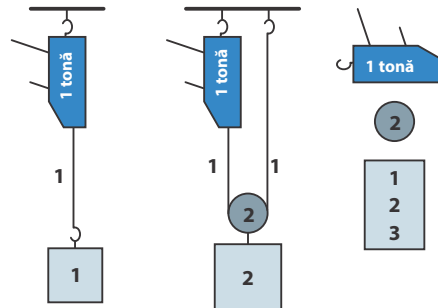

FIȘĂ PRODUS - PRO-AL TROLIU MANUAL CU CABLU (TIRFOR)

Se folosește pentru ridicarea, tragerea sau tensionarea cablurilor de tracțiune.

Caracteristici principale:

- carcasă din aluminiu;
- levier telescopic;
- echipare standard cu 20 m de cablu de tracțiune; opțional, poate fi livrat cu lungimea de cablu solicitată de client.

Temperatura de lucru este cuprinsă între - 10 °C și +50 °C. Sunt confecționate conform EN 13157-2010.

1600 KG / 3200 KG / 5400 KG

Tirfor cu sarcina de 1 tonă
Scripete cu sarcina de 2 tone
Sarcina manipulată,
în funcție de scripetii utilizați
(1, 2 sau 3 tone)

Model/Caracteristici	PRO-AL-08	PRO-AL-16	PRO-AL-32	PRO-AL-54
Capacitatea de ridicare (t)	0.8	1.6	3.2	5.4
Capacitatea de tragere (t)	1.25	2.4	4.8	8.1
Cursă levier (mm)	60	60	40	30
Efort de manevră (kg)	25	30	50	N/A
Diametru cablu (mm)	8.3	11	16	20
Lungimea standard a cablului (m)	20	20	20	20
Greutatea netă fără cablu (kg)	7	14	23	58
Dimensiuni (mm)	A	426	545	660
	B	235	280	325
	C	168	190	230
	D	60	72	91
	E	64	97	116
L1	70	80	80	68
L2	80	120	120	112