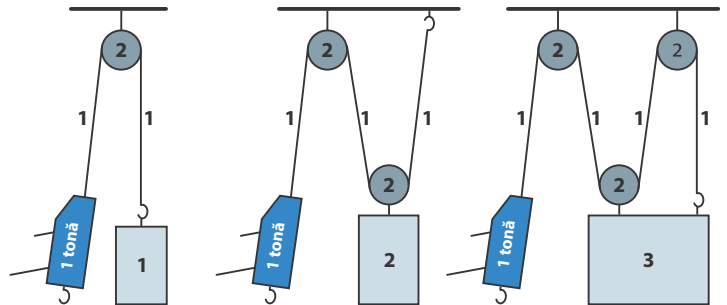

FIȘĂ PRODUS - PRO-AL TROLIU MANUAL CU CABLU (TIRFOR)

Se folosește pentru ridicarea, tragerea sau tensionarea cablurilor de tracțiune.

Caracteristici principale:

- carcasă din aluminiu;
- levier telescopic;
- echipare standard cu 20 m de cablu de tracțiune; opțional, poate fi livrat cu lungimea de cablu solicitată de client.

Temperatura de lucru este cuprinsă între - 10 °C și +50 °C. Sunt confecționate conform EN 13157-2010.

1600 KG / 3200 KG / 5400 KG

Tirfor cu sarcina de 1 tonă
Scripete cu sarcina de 2 tone
Sarcina manipulată,
în funcție de scripetii utilizați
(1, 2 sau 3 tone)

Model/Caracteristici	PRO-AL-08	PRO-AL-16	PRO-AL-32	PRO-AL-54
Capacitatea de ridicare (t)	0.8	1.6	3.2	5.4
Capacitatea de tragere (t)	1.25	2.4	4.8	8.1
Cursă levier (mm)	60	60	40	30
Efort de manevră (kg)	25	30	50	N/A
Diametru cablu (mm)	8.3	11	16	20
Lungimea standard a cablului (m)	20	20	20	20
Greutatea netă fără cablu (kg)	7	14	23	58
Dimensiuni (mm)	A	426	545	660
	B	235	280	325
	C	168	190	230
	D	60	72	91
	E	64	97	116
L1	70	80	80	68
L2	80	120	120	112