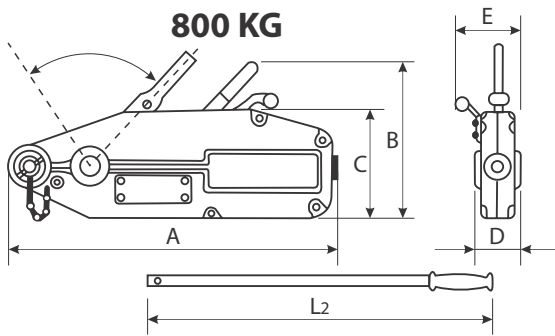

FIȘĂ PRODUS - PRO-AL TROLIU MANUAL CU CABLU (TIRFOR)

Se folosește pentru ridicarea, tragerea sau tensionarea cablurilor de tracțiune.

Caracteristici principale:

- carcasă din aluminiu;
- levier telescopic;
- echipare standard cu 20 m de cablu de tracțiune; opțional, poate fi livrat cu lungimea de cablu solicitată de client.

Temperatura de lucru este cuprinsă între - 10 °C și +50 °C. Sunt confecționate conform EN 13157-2010.

1600 KG / 3200 KG / 5400 KG

Tirfor cu sarcina de 1 tonă
Scripete cu sarcina de 2 tone
Sarcina manipulată,
în funcție de scripetii utilizați
(1, 2 sau 3 tone)

Model/Caracteristici	PRO-AL-08	PRO-AL-16	PRO-AL-32	PRO-AL-54
Capacitatea de ridicare (t)	0.8	1.6	3.2	5.4
Capacitatea de tragere (t)	1.25	2.4	4.8	8.1
Cursă levier (mm)	60	60	40	30
Efort de manevră (kg)	25	30	50	N/A
Diametru cablu (mm)	8.3	11	16	20
Lungimea standard a cablului (m)	20	20	20	20
Greutatea netă fără cablu (kg)	7	14	23	58
Dimensiuni (mm)	A	426	545	660
	B	235	280	325
	C	168	190	230
	D	60	72	91
	E	64	97	116
L1	70	80	80	68
L2	80	120	120	112