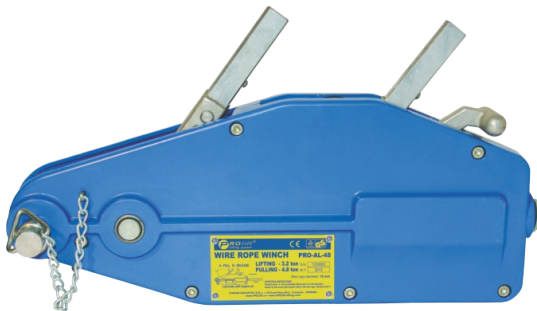

FIȘĂ PRODUS - PRO-AL TROLIU MANUAL CU CABLU (TIRFOR)

Se folosește pentru ridicarea, tragerea sau tensionarea cablurilor de tracțiune.

Caracteristici principale:

- carcasă din aluminiu;
- levier telescopic;
- echipare standard cu 20 m de cablu de tracțiune; opțional, poate fi livrat cu lungimea de cablu solicitată de client.

Temperatura de lucru este cuprinsă între - 10 °C și +50 °C. Sunt confecționate conform EN 13157-2010.

1600 KG / 3200 KG / 5400 KG

Tirfor cu sarcina de 1 tonă
Scripete cu sarcina de 2 tone
Sarcina manipulată,
în funcție de scripetii utilizați
(1, 2 sau 3 tone)

Model/Caracteristici	PRO-AL-08	PRO-AL-16	PRO-AL-32	PRO-AL-54
Capacitatea de ridicare (t)	0.8	1.6	3.2	5.4
Capacitatea de tragere (t)	1.25	2.4	4.8	8.1
Cursă levier (mm)	60	60	40	30
Efort de manevră (kg)	25	30	50	N/A
Diametru cablu (mm)	8.3	11	16	20
Lungimea standard a cablului (m)	20	20	20	20
Greutatea netă fără cablu (kg)	7	14	23	58
Dimensiuni (mm)	A	426	545	660
	B	235	280	325
	C	168	190	230
	D	60	72	91
	E	64	97	116
L1	70	80	80	68
L2	80	120	120	112