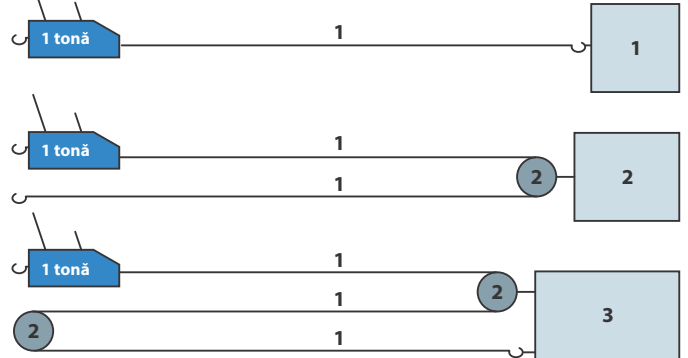

FIȘĂ PRODUS - PRO-AL TROLIU MANUAL CU CABLU (TIRFOR)

Se folosește pentru ridicarea, tragerea sau tensionarea cablurilor de tracțiune.

Caracteristici principale:

- carcasă din aluminiu;
- levier telescopic;
- echipare standard cu 20 m de cablu de tracțiune; opțional, poate fi livrat cu lungimea de cablu solicitată de client.

Temperatura de lucru este cuprinsă între - 10 °C și +50 °C. Sunt confecționate conform EN 13157-2010.

1600 KG / 3200 KG / 5400 KG

Tirfor cu sarcina de 1 tonă
Scripete cu sarcina de 2 tone
Sarcina manipulată,
în funcție de scripetii utilizați
(1, 2 sau 3 tone)

Model/Caracteristici	PRO-AL-08	PRO-AL-16	PRO-AL-32	PRO-AL-54
Capacitatea de ridicare (t)	0.8	1.6	3.2	5.4
Capacitatea de tragere (t)	1.25	2.4	4.8	8.1
Cursă levier (mm)	60	60	40	30
Efort de manevră (kg)	25	30	50	N/A
Diametru cablu (mm)	8.3	11	16	20
Lungimea standard a cablului (m)	20	20	20	20
Greutatea netă fără cablu (kg)	7	14	23	58
Dimensiuni (mm)	A	426	545	660
	B	235	280	325
	C	168	190	230
	D	60	72	91
	E	64	97	116
L1	70	80	80	68
L2	80	120	120	112