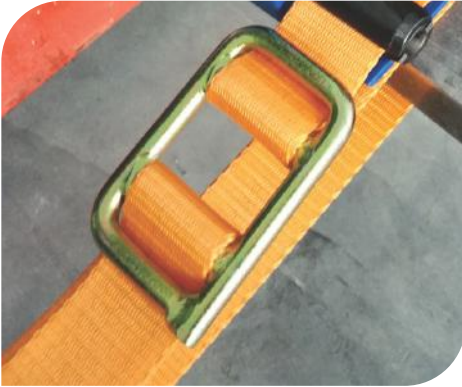

FIȘĂ PRODUS - PRO-BUCK/BUCKLES CATARAME

Sunt cataramे forjate sau sudate care se folosesc la îmbinarea benzilor de poliester, în vederea amarării / ancorării mărfurilor.

BUCKLES

Sudate

Forjate

Pentru bandă
de 32, 38-40 și 50 mm lățime.

BUCK

Zincate

Pentru bandă
de 19, 25 și 30-35 mm lățime.