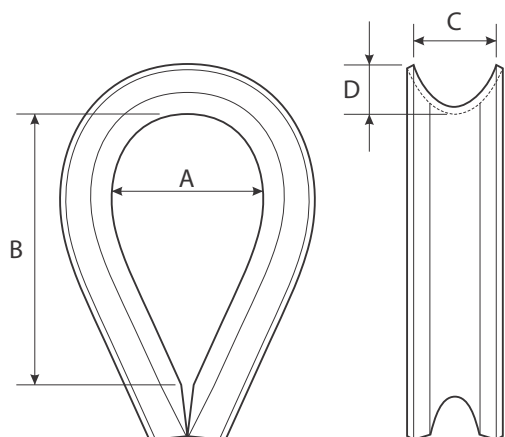

## FIȘĂ PRODUS - PRO-INOX-RO RODANȚĂ DIN INOX

Accesorii ridicare / tragere din inox fabricat conform AISI 316, pentru industriile și aplicațiile cu cerințe deosebite privind rezistența la coroziune, igienă sau cerințe de ordin estetic: industria pharma, industria alimentară, industria textilă, stații tratarea apei,

industria piscicolă etc., dar și construcții civile, amenajări interioare și exterioare, ambarcațiuni și alte aplicații din zona distracției și agrementului etc.).

Model/ Caracteristici	Diametru cablu (mm)	Dimensiuni (mm)				Greutate netă/ 100 buc. (kg)
		A	B	C	D	
PRO-INOX-RO-3	3	10	15	4.5	2.5	0.38
PRO-INOX-RO-4	4	11	19	4.5	3	0.53
PRO-INOX-RO-6	6	15	28	7	4	0.96
PRO-INOX-RO-8	8	19.5	32	9.5	4.5	2.05
PRO-INOX-RO-10	10	24	43	11	5.5	3.30
PRO-INOX-RO-12	12	26.5	45	14.5	7	5.50