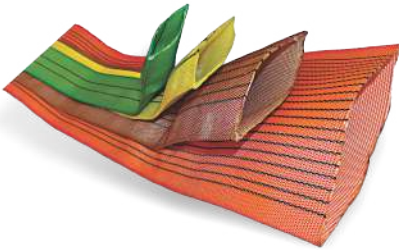

FIȘĂ PRODUS - PRO-INVELIS INVELIS PENTRU CHINGĂ CIRCULARĂ

Acest tip de bandă (înveliș) este folosit ca o protecție suplimentară împotriva deteriorării premature a chingilor. Poate fi disponibil exclusiv pe culoarea gri, indiferent de lățime. Grosime 1-1.5 mm.

Model/ Caracteristici	Pentru chingi cu sarcina nominală (t)	Lungime maximă (m)	Lățime (mm)
PRO-INVELIS-1	1	100	45
PRO-INVELIS-2	2		50
PRO-INVELIS-3	3		60
PRO-INVELIS-4	4		70
PRO-INVELIS-5	5		80
PRO-INVELIS-6	6		90
PRO-INVELIS-8	8		100
PRO-INVELIS-10	10		110
PRO-INVELIS-12	12		125
PRO-INVELIS-20	20		150
PRO-INVELIS-30	30		200
PRO-INVELIS-50	50		220
PRO-INVELIS-100	100		290
PRO-INVELIS-200	200		450