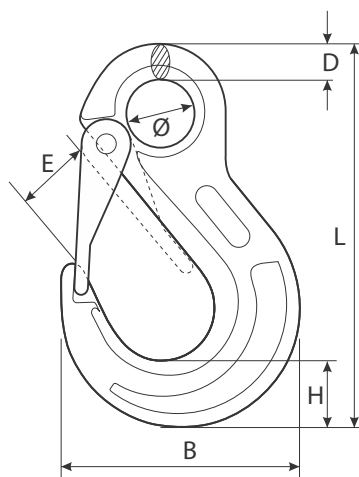

FIȘĂ PRODUS - PRO-KE CÂRLIG CU SIGURANȚĂ TIP EUROPEAN

Toate accesoriile de ridicare marca **PROlift®** sunt lotizate și marcate corespunzător.

Cârligele sunt accesorii de capăt în partea inferioară în sistemele de lanț / cablu sau chingi textile, fiind disponibile în numeroase variante constructive.

Fabricate conform standardelor EN 1677-1 / EN 1677-2 / EN 1677-3.

Model/ Caracteristici	WLL (t)	MBL (t)	Dimensiuni (mm)						Greutate netă (kg)
			B	D	E	H	L	Ø	
PRO-KE-01.12	1.12	4.48	68	9	20	22	109	20.5	0.3
PRO-KE-02.00	2	8	84	11	26	30	133.5	25	0.55
PRO-KE-03.15	3.15	12.6	102.5	14	31	34	167.5	34	1.05
PRO-KE-05.30	5.3	21.2	126.5	17.5	40	42	207.5	42.5	1.75
PRO-KE-08.00	8	32	153	24	51	50	253	50	3.2
PRO-KE-12.50	12.5	50	187	26	62.5	60	300	62	5.3