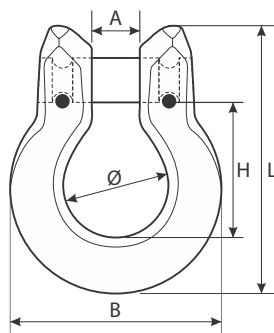

Fișă PRODUS - PRO-KLO CUPLĂ OMEGA PENTRU LANȚ (TIP US)

Toate accesoriile de ridicare marca **PROlift®** sunt lotizate și marcate corespunzător.

Cuplele sunt accesorii de ridicare versatile, care asigură prinderea între diverse componente (ochete, zale, chei tachelaj, etc.).

Fabricate conform standard EN 1677-1.

Model/ Caracteristici	WLL (t)	MBL (t)	Dimensiuni (mm)					Greutate netă (kg)
			A	B	H	L	Ø	
PRO-KLO-06.06	1.12	4.48	8	41	25	52	20	0.12
PRO-KLO-07.08	2	8	11.5	51.5	34	67	23	0.22
PRO-KLO-10.10	3.15	12.6	13	62	40.5	87	30	0.36
PRO-KLO-13.13	5.3	21.2	15	80	52	109	40	0.71
PRO-KLO-16.16	8	32	21.5	98.5	61	128	47.5	1.3
PRO-KLO-18.20	12.5	50	23	116.7	73.5	152	57	2.2