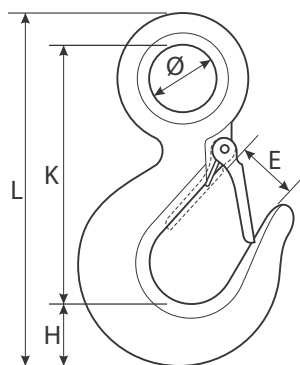

FIȘĂ PRODUS - PRO-KO CÂRLIG CU OCHI ȘI SIGURANȚĂ

Toate accesoriile de ridicare marca **PROlift®** sunt lotizate și marcate corespunzător.

Cârligele sunt accesorii de capăt în partea inferioară în sistemele de lanț / cablu sau chingi textile, fiind disponibile în numeroase variante constructive.

Fabricate conform standardelor EN 1677-1 / EN 1677-2 / EN 1677-3.

| Model/ Caracteristici | WLL (t) | MBL (t) | Dimensiuni (mm) | | | | | Greutate netă (kg) |
|--------------------------|------------|------------|-----------------|-----|-------|-------|------|-----------------------|
| | | | E | H | K | L | Ø | |
| PRO-KO-00.50 | 0.5 | 2.5 | 17 | 20 | 70 | 97 | 16 | 0.21 |
| PRO-KO-01.00 | 1 | 5 | 22 | 21 | 80 | 111 | 19 | 0.28 |
| PRO-KO-01.50 | 1.5 | 7.5 | 23 | 22 | 92 | 123 | 23 | 0.4 |
| PRO-KO-02.00 | 2 | 10 | 24 | 27 | 103 | 140.5 | 27.5 | 0.65 |
| PRO-KO-03.00 | 3 | 15 | 30 | 30 | 117.5 | 164 | 31 | 0.94 |
| PRO-KO-05.00 | 5 | 25 | 34 | 42 | 142 | 205 | 38 | 1.95 |
| PRO-KO-07.00 | 7 | 35 | 43 | 48 | 184 | 254 | 50 | 3.77 |
| PRO-KO-11.00 | 11 | 55 | 57 | 61 | 225 | 315 | 62 | 6.8 |
| PRO-KO-15.00 | 15 | 75 | 65 | 72 | 259 | 360 | 73 | 9.8 |
| PRO-KO-22.00 | 22 | 110 | 83 | 83 | 315 | 434 | 89 | 16.25 |
| PRO-KO-30.00 | 30 | 150 | 90 | 103 | 360 | 495.5 | 90 | 27.2 |