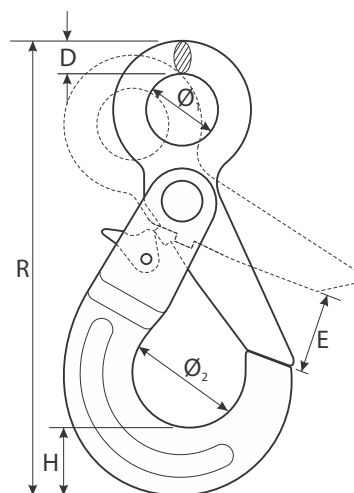

## FIȘĂ PRODUS - PRO-KOA CÂRLIG CU OCHI CU AUTOBLOCARE

Toate accesoriile de ridicare marca **PROlift®** sunt lotizate și marcate corespunzător.

Cârligele sunt accesorii de capăt în sistemele de lanț / cablu sau chingi textile, fiind disponibile în numeroase variante constructive.

Fabricate conform standardelor EN 1677-1 / EN 1677-2 / EN 1677-3.

Model/ Caracteristici	WLL (t)	MBL (t)	Dimensiuni (mm)						Greutate netă (kg)
			D	E	H	R	Ø1	Ø2	
PRO-KOA-01.12	1.12	4.48	11	28	20	140	22	33	0.5
PRO-KOA-02.00	2	8	13	34	29	176	25	42	0.8
PRO-KOA-03.15	3.15	12.6	16	44	32	213	34	54	1.55
PRO-KOA-05.30	5.3	21.2	19.5	48	42	265	40.5	65	3.2
PRO-KOA-08.00	8	32	27	65	52.5	330	50	81	5.74
PRO-KOA-12.50	12.5	50	27.8	87	58	354	63	97.5	8.5
PRO-KOA-15.00	15	60	32	80	70	413	68	94	13
PRO-KOA-21.20	21.2	84.8	36	100	78	465	78	110	18
PRO-KOA-31.50	31.5	126	45	149	97	605	103	160	44.5

### BOLȚ ȘI PIN PENTRU CÂRLIGE CU AUTOBLOCARE

Set format din bolț și pin pentru cârligele cu autoblocare