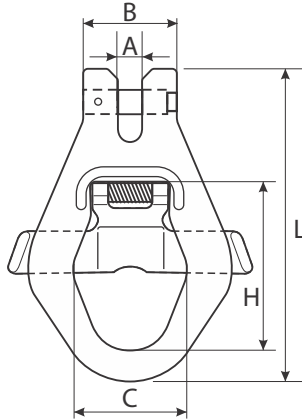

## FIȘĂ PRODUS - PRO-KON CUPLĂ CU SIGURANȚĂ PENTRU CONTAINER

Toate accesoriile de ridicare marca **PROlift**® sunt lotizate și marcate corespunzător.

Cuplele sunt accesoriile de ridicare versatile, care asigură prinderea între diverse componente (ochete, zale, chei tachelaj, etc.).

Fabricate conform standard EN 1677-1.

Model/ Caracteristici	WLL (t)	MBL (t)	Dimensiuni (mm)					Greutate netă (kg)
			A	B	C	H	L	
PRO-KON-13.13	5.3	21.2	15.5	60	70	102	195	1.9