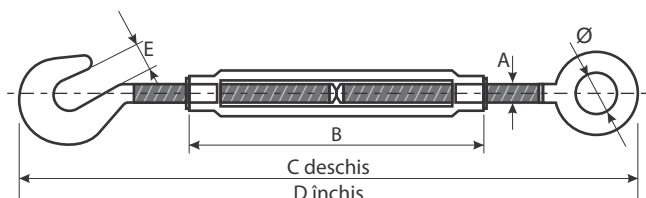

## FIȘĂ PRODUS - PRO-OC ÎNTINZĂTOR CABLU TIP OCHI-CÂRLIG

Sunt fabricate conform DIN 1480 din oțel galvanizat.  
Se recomandă doar pentru întindere în linie dreaptă.

Se pot găsi în varianta ochi-ochi, ochi-cârlig, cârlig-cârlig sau furcă-furcă, putând astfel să răspundă oricăror cerințe ale clientului.

Model/ Caracteristici	WLL (t)	Dimensiuni (mm)						Greutate netă (kg/buc)
		A	B	C deschis	D închis	E	Φ	
PRO-OC-M6	0.23	M6	105	235	155	8	9	0.078
PRO-OC-M8	0.42	M8	105	235	164	9	10	0.148
PRO-OC-M10	0.66	M10	126	290	200	12	13	0.294
PRO-OC-M12	0.95	M12	138	302	210	12	15	0.363
PRO-OC-M14	1.35	M14	170	368	264	15	18	0.536
PRO-OC-M16	1.80	M16	190	433	298	17	21	0.910
PRO-OC-M20	2.75	M20	218	494	345	19	22	1.56
PRO-OC-M22	3.26	M22	240	548	390	26	28	2.08
PRO-OC-M24	4.00	M24	255	556	395	26	30	3.25
PRO-OC-M27	5.03	M27	255	640	480	28	33	4.15
PRO-OC-M30	6.37	M30	255	612	442	30	34	5.95