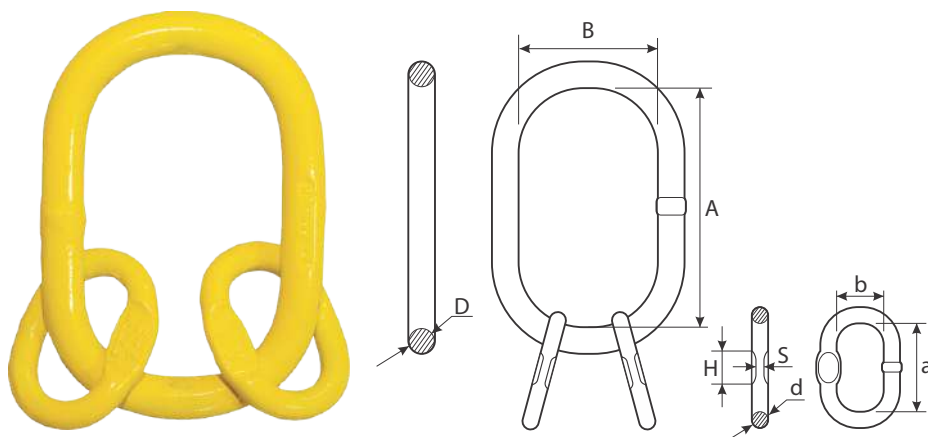

FIȘĂ PRODUS - PRO-OD OCHET DUBLU

Toate accesoriile de ridicare marca **PROlift®** sunt lotizate și marcate corespunzător.

Ocheții sunt fabricați conform EN 1677-4.

Asigură legarea în partea superioară a sistemelor de lanț / cablu.

Model/ Caracteristici	WLL (t)	MBL (t)	Dimensiuni (mm)									Greutate netă (kg)
			A	B	D	H	a	b	d	s		
PRO-OD-02.36	2.36	9.44	135	73	19	25	53	26	14	7	1.18	
PRO-OD-03.15	3.15	12.5	134	72	18	25	60	37	14	7	1.24	
PRO-OD-04.25	4.25	17	160	88	22	25	70	33	16	9	2.2	
PRO-OD-06.70	6.7	26.8	184	96	26	33	85	40	18	9	3.4	
PRO-OD-11.20	11.2	44.8	200	107	32	41	118	50	22	13	6.1	
PRO-OD-17.00	17	68	260	137	36	47	141.5	64	26	15.5	9.98	
PRO-OD-21.20	21.2	84.8	340	180	47	60	180	100	32	22	18.9	
PRO-OD-26.50	26.5	106	350	190	50	63	180	100	32	22	22.6	
PRO-OD-31.50	31.5	126	350	190	50	56	180	100	36	23	25.2	
PRO-OD-45.00	45	180	400	200	56	N/A	200	110	40	N/A	34.3	
PRO-OD-50.00	50	200	430	220	63	N/A	200	110	45	N/A	47.1	
PRO-OD-63.00	63	252	460	250	72	N/A	200	110	50	N/A	66.5	