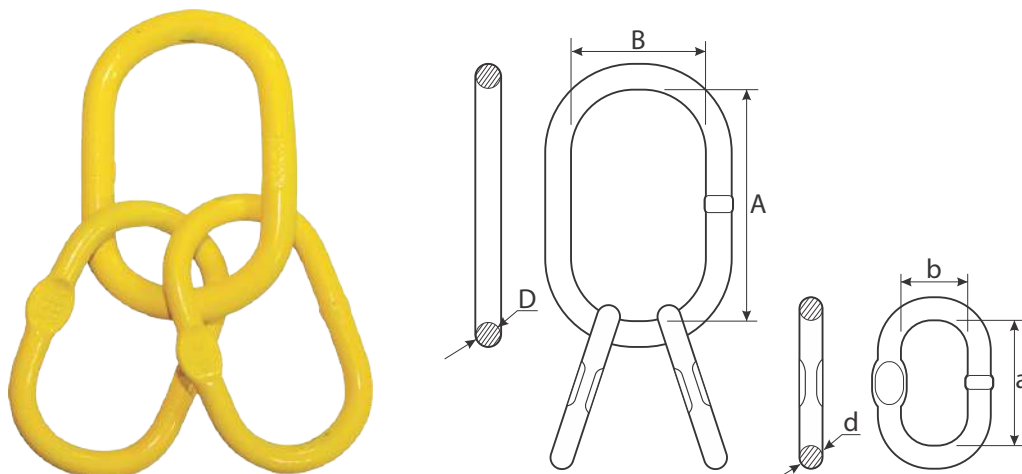

Fișă PRODUS - PRO-ODM OCHET DUBLU PENTRU LANȚ CU INELE MARI

Toate accesoriile de ridicare marca **PROlift®** sunt lotizate și marcate corespunzător.

Ocheții sunt fabricați conform EN 1677-4.

Asigură legarea în partea superioară a sistemelor de lanț / cablu.

Model/ Caracteristici	WLL (t)	MBL (t)	Dimensiuni (mm)						Greutate netă (kg)
			A	B	D	a	b	d	
PRO-ODM-02.30	2.3	11.5	149	90	20.5	60	39	14.5	1.45
PRO-ODM-04.25	4.25	21.25	154	95	22	71.5	44	16	2.24
PRO-ODM-06.70	6.7	33.5	204	121	29	90	54.5	20.5	4.88
PRO-ODM-11.20	11.2	56	240	140	34	140	65	25	8.66
PRO-ODM-17.00	17	85	250	150	40	180	100	32	14.9
PRO-ODM-28.00	28	134	300	200	50	190	110	38	26
PRO-ODM-31.50	31.5	157.5	350	200	55	190	110	40	32.2
PRO-ODM-45.00	45	225	350	200	60	200	110	45	39.9
PRO-ODM-67.00	67	335	450	250	70	200	120	50	63.9