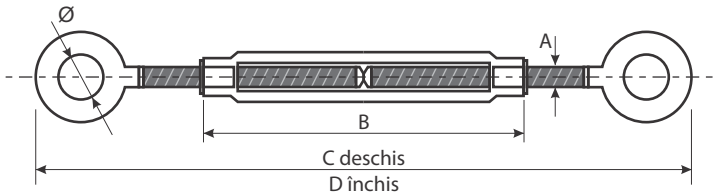

FIȘĂ PRODUS - PRO-OO ÎNTINZĂTOR CABLU TIP OCHI-OCHI

Sunt fabricate conform DIN 1480 din oțel galvanizat.
Se recomandă doar pentru întindere în linie dreaptă.

Se pot găsi în varianta ochi-ochi, ochi-cârlig, cârlig-cârlig sau furcă-furcă, putând astfel să răspundă oricăror cerințe ale clientului.

Model/ Caracteristici	WLL (t)	Dimensiuni (mm)					Greutate netă (kg/buc)
		A	B	C deschis	D închis	Ø	
PRO-OO-M6	0.23	M6	105	235	130	9	0.078
PRO-OO-M8	0.42	M8	105	235	160	10	0.148
PRO-OO-M10	0.66	M10	125	278	190	13	0.294
PRO-OO-M12	0.95	M12	140	305	207	15	0.363
PRO-OO-M14	1.35	M14	155	344	260	18	0.50
PRO-OO-M16	1.80	M16	170	430	384	21	0.91
PRO-OO-M20	2.75	M20	215	495	345	22	1.56
PRO-OO-M22	3.26	M22	240	537	377	28	2.00
PRO-OO-M24	4.00	M24	255	544	380	30	3.25
PRO-OO-M27	5.03	M27	255	490	482	33	3.50
PRO-OO-M30	6.37	M30	255	584	423	34	4.15